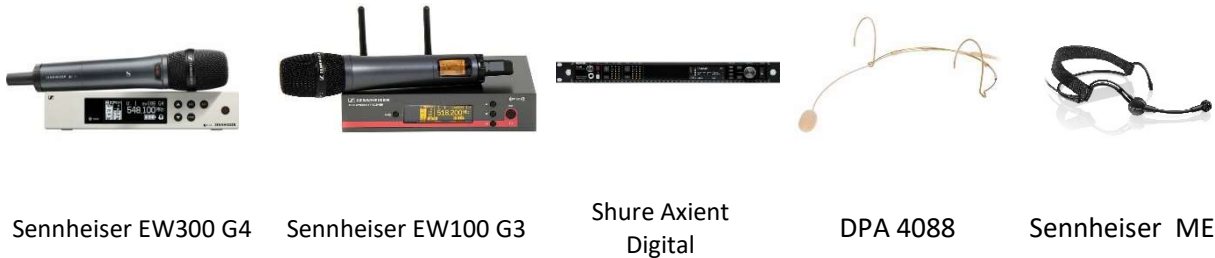

1.8 Mikrofone drahtlos

Gerät	Beschreibung	Preis je ET
Sennheiser 4x EM 300G4	4x Receiver EM 300 G4 inkl. Antennenweiche, AW+ Band	85,00 €
Sennheiser SKM 335N	Handsender für EM 300, Dynamisch, Niere, AW+ Band	20,00 €
Sennheiser SKM 365N	Handsender für EM 300, Kondensator, Niere, AW+ Band	22,00 €
Sennheiser SK 300 G4	Taschensender für EM 300 G4, AW+ Band	15,00 €
Sennheiser 2x EW-D EM	2x Receiver EW Digital, R1-6 Band 520-576 Mhz	40,00 €
Sennheiser EW-D SKM-S	Handsender 835, Dynamisch, Niere, R1-6 Band 520-576 Mhz	20,00 €
Sennheiser EW-D SK	Taschensender, R1-6 Band 520-576 Mhz	15,00 €
Sennheiser EW 135	Komplettsystem, 1x Receiver EM100, 1x Handsender, C-Band	35,00 €
Sennheiser EW-D-Set	Komplettsystem Handsender 835, R1-6 Band 520-576 Mhz	40,00 €
Sennheiser ADP	Passive Richtantenne 470-1075 Mhz, BNC, inkl. Clamp, Case	5,00 €
Shure QLXD4E	2x Receiver QLXD4E inkl. Antennenweiche, H51 Band 534-598 Mhz	60,00 €
Shure QLXD2-SM58	Handsender mit SM58 Kapsel, Dynamisch, Niere, H51 Band 534-598 Mhz	20,00 €
Sennheiser ME 2	Lavaliermikrofon, Kugel, Miniklinke	5,00 €
DPA 4080	Lavaliermikrofon Niere, Miniklinke	10,00 €
AKG C 555L	Headsetmikrofon Niere, Miniklinke	5,00 €
DPA 4066	Headsetmikrofon Kugel, Miniklinke	15,00 €
DPA 4088	Headsetmikrofon Niere, Miniklinke	15,00 €
T.Bone Headmike O EW	Headsetmikrofon Kugel, Miniklinke	5,00 €
Sennheiser HSP Ess.	Headsetmikrofon Kugel, hautfarben, Miniklinke	10,00 €
Sennheiser ME 3	Headsetmikrofon Niere, Miniklinke	5,00 €
KG-Event	Antennenbefestigung für Mikrofonstativ, UHF-Antennenkabel, Windschutz etc.	a.Anfrage
Shure Axient Digital	Dual Receiver AD2D, G56	75,00 €
Shure Axient Digital	Quad Receiver AD2Q, G56	150,00 €
Shure AD2 Beta 58	Handsender für Axient Digital, Beta 58	20,00 €
Shure Beta 87 WK	Wechselkapsel für Handsender AD2, Beta 87	10,00 €