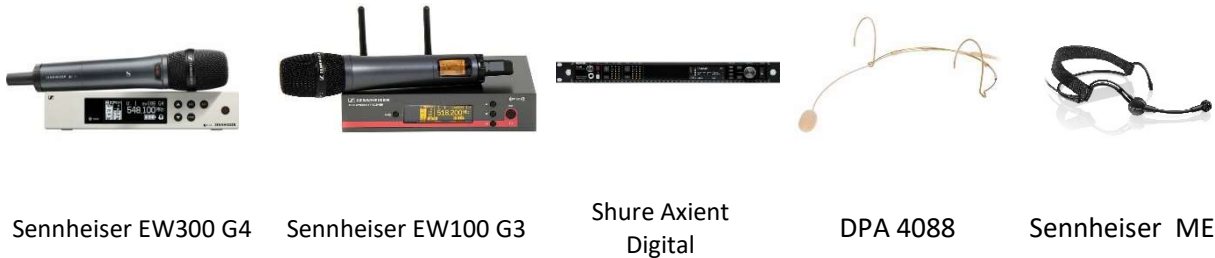

1.8 Mikrofone drahtlos

Gerät	Beschreibung	Preis je ET
Sennheiser 4x EM 300G4	4x Receiver EM 300 G4 inkl. Antennenweiche, AW+ Band	85,00 €
Sennheiser SKM 335N	Handsender für EM 300, Dynamisch, Niere, AW+ Band	20,00 €
Sennheiser SKM 365N	Handsender für EM 300, Kondensator, Niere, AW+ Band	22,00 €
Sennheiser SK 300 G4	Taschensender für EM 300 G4, AW+ Band	15,00 €
Sennheiser 2x EW-D EM	2x Receiver EW Digital, R1-6 Band 520-576 Mhz	40,00 €
Sennheiser EW-D SKM-S	Handsender 835, Dynamisch, Niere, R1-6 Band 520-576 Mhz	20,00 €
Sennheiser EW-D SK	Taschensender, R1-6 Band 520-576 Mhz	15,00 €
Sennheiser EW 135	Komplettsystem, 1x Receiver EM100, 1x Handsender, C-Band	35,00 €
Sennheiser EW-D-Set	Komplettsystem Handsender 835, R1-6 Band 520-576 Mhz	40,00 €
Sennheiser ADP	Passive Richtantenne 470-1075 Mhz, BNC, inkl. Clamp, Case	5,00 €
Sennheiser A-1031 U	Passive Rundstrahlantenne 450 – 960 Mhz, BNC, inkl. Clamp	5,00 €
Shure QLXD4E	2x Receiver QLXD4E inkl. Antennenweiche, H51 Band 534-598 Mhz	60,00 €
Shure QLXD2-SM58	Handsender mit SM58 Kapsel, Dynamisch, Niere, H51 Band 534-598 Mhz	20,00 €
Sennheiser ME 2	Lavaliermikrofon, Kugel, Miniklinke	5,00 €
DPA 4080	Lavaliermikrofon Niere, Miniklinke	10,00 €
AKG C 555L	Headsetmikrofon Niere, Miniklinke	5,00 €
DPA 4066	Headsetmikrofon Kugel, Miniklinke	15,00 €
DPA 4088	Headsetmikrofon Niere, Miniklinke	15,00 €
T.Bone Headmike O EW	Headsetmikrofon Kugel, Miniklinke	5,00 €
Sennheiser HSP Ess.	Headsetmikrofon Kugel, hautfarben, Miniklinke	10,00 €
Sennheiser ME 3	Headsetmikrofon Niere, Miniklinke	5,00 €
KG-Event	Antennenbefestigung für Mikrofonstativ, UHF-Antennenkabel, Windschutz etc.	a.Anfrage
Shure Axient Digital	Dual Receiver AD2D, G56	75,00 €
Shure Axient Digital	Quad Receiver AD2Q, G56	150,00 €
Shure AD2 Beta 58	Handsender für Axient Digital, Beta 58	20,00 €
Shure Beta 87 WK	Wechselkapsel für Handsender AD2, Beta 87	10,00 €