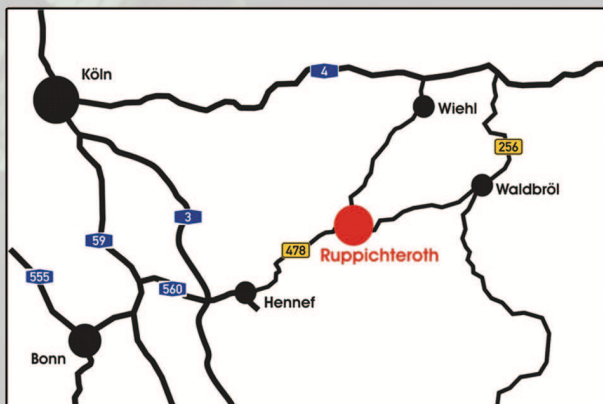

Ihr Weg zu uns:

KG-Event GbR
Damm 24
53809 Ruppichteroth

KG-EVENT

Fon: +49 2295 90 94 75

Fax: +49 2295 90 95 83

info@kg-event.de

www.kg-event.com